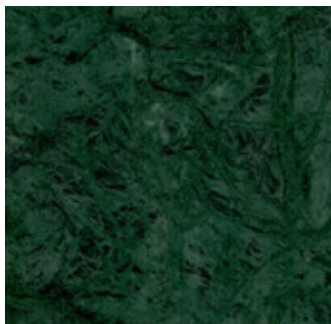

FOREST BROWN

Origen: India

DESERT BROWN

Origen: España

MARRON EMPERADOR

Origen: España

SALOME

Origen: Turquía

FOREST GREEN

Origen: India

Consulte disponibilidad en marmetas.

PLANTA INDUSTRIAL

Rivera 860. Villa Madero.
T (54 11) 4454 9008.
consultas@marmolesanton.com.ar

SHOWROOM

Av. del Libertador 6680. CABA.
T (54 11) 4786 7773.
info@marmolesanton.com.ar

ANTON

CATALOGO DE MATERIALES

MÁRMOLES

VERDE ORIENTAL

Origen: India

VERDE ALPE

Origen: Italia

VERDE RAMIGGIATO