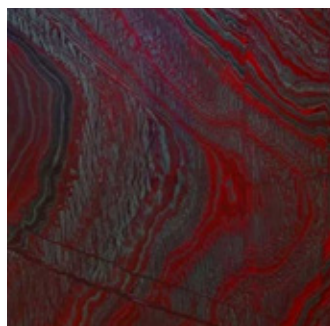

GIALLO TOPAZIO

Origen: Brasil

GIALLO VENEZIANO

Origen: Brasil

Consulte disponibilidad en marmetas.

PLANTA INDUSTRIAL

Rivera 860. Villa Madero.
T (54 11) 4454 9008.
consultas@marmolesanton.com.ar

SHOWROOM

Av. del Libertador 6680. CABA.
T (54 11) 4786 7773.
info@marmolesanton.com.ar

ANTON

GRANITO

ROJO DRAGON

Origen: Argentina

SIERRA CHICA

Origen: Argentina

IRON MAGMA